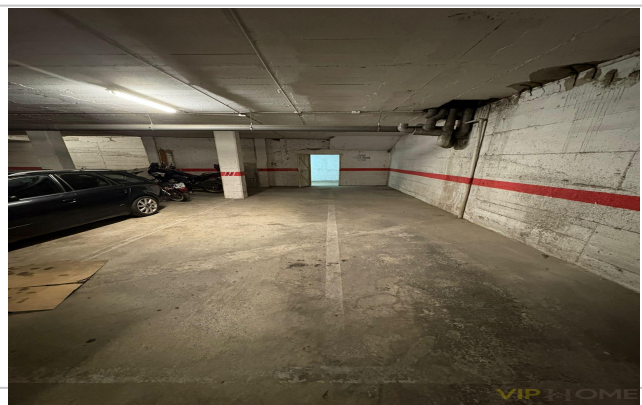

Referencia: **123-001**
Tipo inmueble: Garaje
Operación: Venta
Precio: **38.000 €**
Estado: Estado de origen

Población: Sant Feliu de Guíxols
Provincia: Girona
Cod. postal: 17220
Zona: Centro

M² construidos: 46

Descripción:

una oportunidad unica de un garaje amplio junto con un trastero